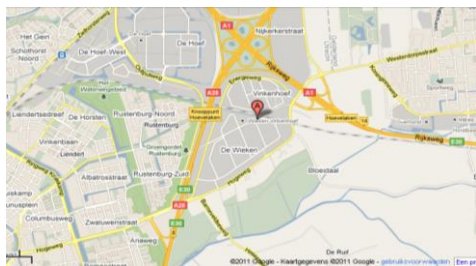

Per auto

Vanuit de richting Amsterdam/Apeldoorn :

1. U rijdt op de A1
2. Neem afslag 14 richting Zwolle / Hoevelaken
3. Volg de borden naar Hoevelaken
4. Onderaan de afslag linksaf op de Amersfoortsestraat richting Amersfoort
5. Passeer de spoorwegovergang
6. Verkeerslichten rechtsaf
7. Verkeerslichten rechtsaf (Wiekenweg)
8. 4^e weg links (De Stuwdam)
9. In de bocht links aanhouden, fietspad oversteken. U rijdt dan ons terrein op. Wij zijn gevestigd in het 1^e pand op de 1^e verdieping.

Vanuit de richting Zwolle :

1. U rijdt op de A28 richting Utrecht
2. U neemt afslag 8 richting Amersfoort / Hoevelaken
3. Aan het einde van de afslag (bij de verkeerslichten) rechtsaf richting Hoevelaken
4. 2 x verkeerslichten rechtdoor richting Hoevelaken (Hogeweg / Energieweg)
5. Verkeerslichten rechtdoor (Wiekenweg)
6. 4^e weg links (De Stuwdam)
7. In de bocht links aanhouden, fietspad oversteken. U rijdt dan ons terrein op. Wij zijn gevestigd in het 1^e pand op de 1^e verdieping.

Vanuit de richting Utrecht :

1. U rijdt op de A28 richting Zwolle
2. U neemt afslag 8 richting Amersfoort / Hoevelaken
3. Aan het einde van de afslag (bij de verkeerslichten) rechtsaf richting Hoevelaken
4. 2 x verkeerslichten rechtdoor richting Hoevelaken (Hogeweg / Energieweg)
5. Verkeerslichten rechtdoor (Wiekenweg)
6. 4^e weg links (= De Stuwdam)
7. In de bocht links aanhouden, fietspad oversteken. U rijdt dan ons terrein op. Wij zijn gevestigd in het 1e pand op de 1^e verdieping.

Wij halen u ook graag af van station Amersfoort Centraal, - Schothorst of - Vathorst!